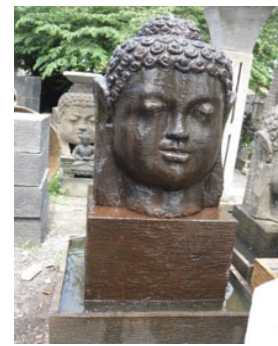

Ref FPV7 TAMARA

panneau verre sculpté 60x42
bassin rectangulaire 42x38x45
carved glass panel 60x42
rectangular basin 42x38x45

Fontaines disponibles en noir et en gris Fountains available in black colour or in grey colour

Ref FBS8 FONTAINE BOUDDAH
EN MEDITATION

183x173

bassin rectangulaire 173x43x45

Meditating Buddah Fountain

183x173 rectangular basin 173x43x45

Ref FBT9 FONTAINE
TÊTE GEANTE BOUDDAH ZEHN

hauteur 200 cm

bassin carré 200x200x45

Giant Buddah Head Fountain

height 200 cm square basin 200x200x45

Red FBC11 FONTAINE BOUDDAH
SUR COLONNE

hauteur 170 cm

bassin carré 50x50x45

Buddah Head Column Fountain

height 170 cm square basin 50x50x45

Fontaines disponibles en noir, en gris et en ocre Fountains available in black colour, in ochre colour and in grey colour