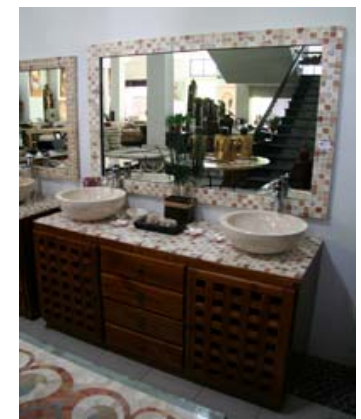

Ref WFM343

Ref WFM337

Ref WFM351

Ref WFM360

Meubles pour lavabos en bois de teck catégorie A dessus en pierre mosaïque
Disponibles en dimensions standard ou en dimensions sur mesure

Nous pouvons faire fabriquer votre propre production à Bali selon vos directives, et veillons à sa bonne exécution (contrôle production, contrôles qualité, respect des délais, contrôle des emballages, contrôle des containers, acheminement jusqu'au port de destination)

The furniture is made in Bali Indonesia from kiln-dried A-Grade Teak Wood with top in mosaic stone
All these items are available in all standard dimensions and can also be customized to your own requirements.