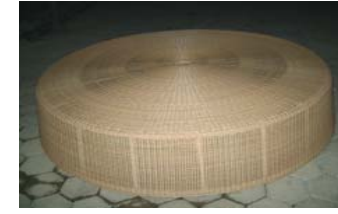

Marrakesh

Bed

Hemisphere

Half Moon

Day Dream

Pamelia

Leaf Grey Light

Full Moon light grey

Side table full-moon ø 66 cm

Side table half-moon ø

Marcia

Full Moon

King Stone

Bora - Bora Rectangular

Bora - Bora Square

Hemisphere

Ces tables de salons sont fabriquées à Bali avec de la résine synthétique de première qualité. Elles sont disponibles dans toutes les dimensions standard et peuvent être réalisés sur mesure.

This furniture is made in Bali from high quality synthetic rattan. All is available in all standard dimensions and can also be customized to your own requirements.