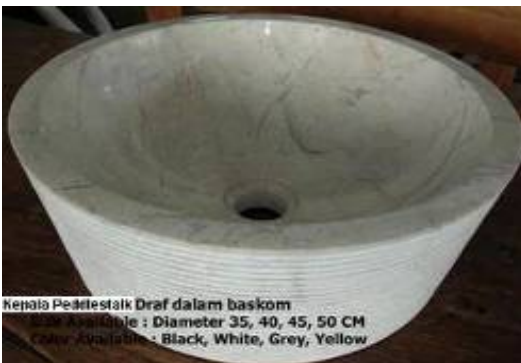

Kepala Pedestalak Draf dalam baskom
Size Available : Diameter 35, 40, 45, 50 CM
Color Available : Black, White, Grey, Yellow

Ref VOD5362 Draf dalam baskom
Ø35; 40; 45; 50cm
couleurs disponibles: noir, blanc, gris, jaune