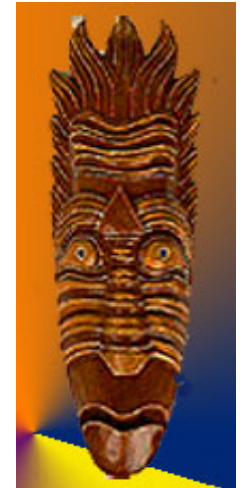

Ref mw106

Ref mw107

Ref mw110

Ref mw112

Ref mw116

Ref mw118

Ref mw119

Ref mw141 ref mw142 ref mw143

Ref mw171

Ref mw177

Ref ms243

Ref ms244

Ref ms245

Ref ms251

Created by Indonesian artists, these big masks - high between 1.15 and 1.80 meters - are hand-carved from the trunk of a palm tree
Créés par des artistes indonésiens, ces grands masques sont sculptés main dans le tronc de bois de cocotiers - Hauteur entre 1,15 et 1,80 mètres