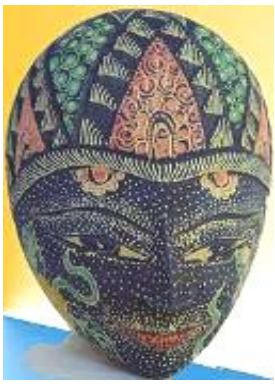

Ref mw144 mw145

Ref mw146 mw147 mw148

Ref mw127 ref mw128 ref mw129

Ref mw151 mw152

Ref mw136 ref mw137 ref mw138

Ref mw161

Ref mw162

Ref mw163

Ref mw171

Ref mw177

Ref ms243

Ref ms244

Ref ms245

Ref ms251

Created by Indonesian artists, these big masks - high between 1.15 and 1.80 meters - are hand-carved from the trunk of a palm tree
Créés par des artistes indonésiens, ces grands masques sont sculptés main dans le tronc de bois de cocotiers - Hauteur entre 1,15 et 1,80 mètres